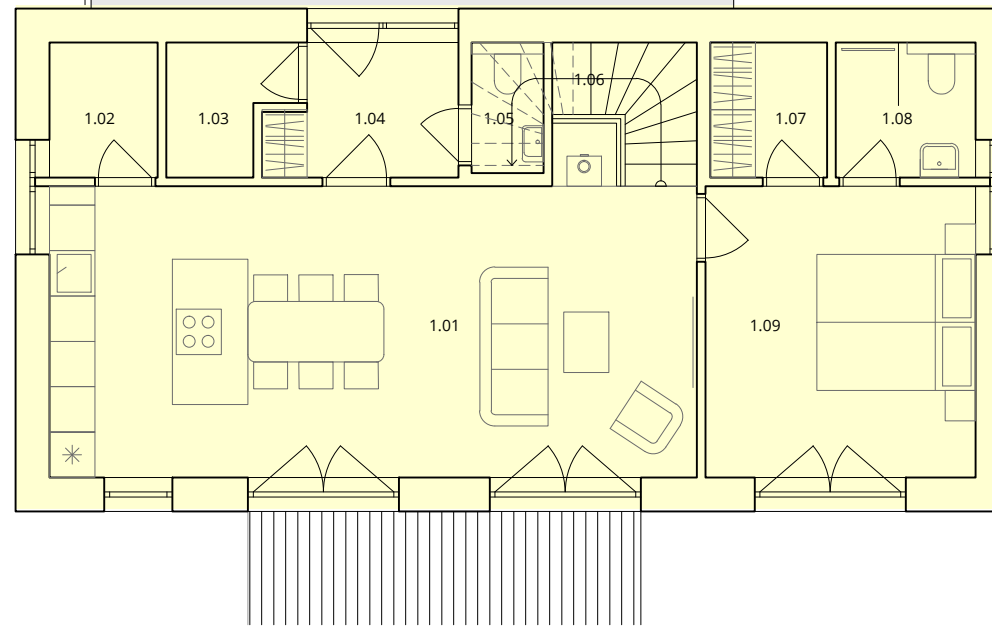

dům A - BOROVICE

1.np

LEGENDA MÍSTNOSTÍ 1NP

1.01	obývací pokoj + kuchyň	34,63 m ²
1.02	komora	2,55 m ²
1.03	technická místnost	2,53 m ²
1.04	zádveří	4,47 m ²
1.05	wc I	1,50 m ²
1.06	schodiště	4,63 m ²
1.07	šatna	2,76 m ²
1.08	koupelna + wc	3,30 m ²
1.09	ložnice I	14,12 m ²
1.10	venkovní sklad	5,02 m ²
1.11	odpad	1,38 m ²

2.np

LEGENDA MÍSTNOSTÍ 2NP

2.01	ložnice II	11,96 m ²
2.02	sklad	1,96 m ²
2.03	wc II	1,89 m ²
2.04	koupelna II	7,19 m ²
2.05	hala	6,63 m ²
2.06	ložnice III	11,31 m ²
2.07	pracovna	6,15 m ²
2.08	ložnice IV	14,21 m ²