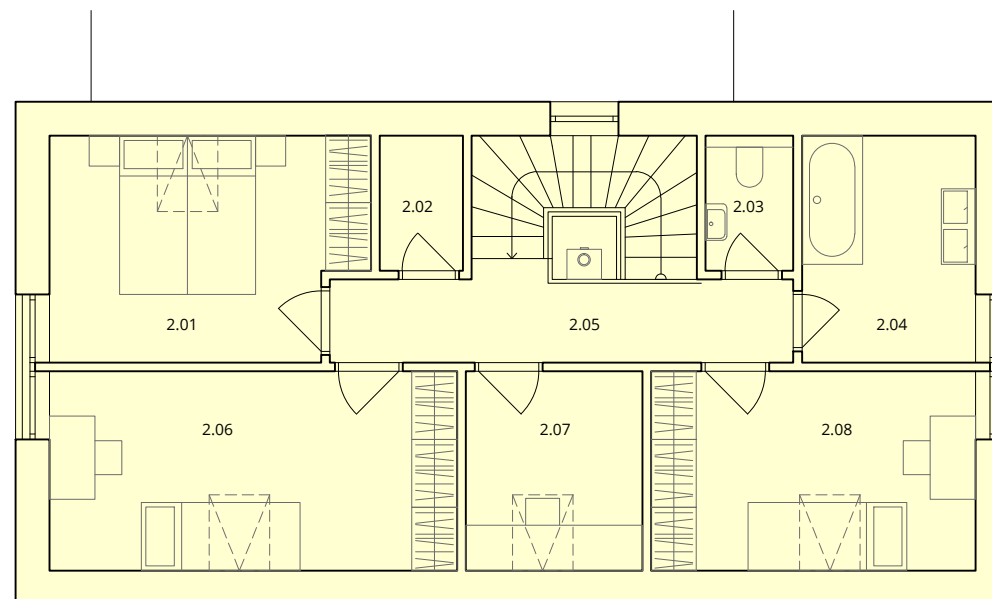

dům A - BOROVICE

1.np

LEGENDA MÍSTNOSTÍ 1NP

1.01	obývací pokoj + kuchyň	34,63 m ²
1.02	komora	2,55 m ²
1.03	technická místnost	2,53 m ²
1.04	zádveří	4,47 m ²
1.05	wc I	1,50 m ²
1.06	schodiště	4,63 m ²
1.07	šatna	2,76 m ²
1.08	koupelna + wc	3,30 m ²
1.09	ložnice I	14,12 m ²
1.10	venkovní sklad	5,02 m ²
1.11	odpad	1,38 m ²

2.np

LEGENDA MÍSTNOSTÍ 2NP

2.01	ložnice II	11,96 m ²
2.02	sklad	1,96 m ²
2.03	wc II	1,89 m ²
2.04	koupelna II	7,19 m ²
2.05	hala	6,63 m ²
2.06	ložnice III	11,31 m ²
2.07	pracovna	6,15 m ²
2.08	ložnice IV	14,21 m ²