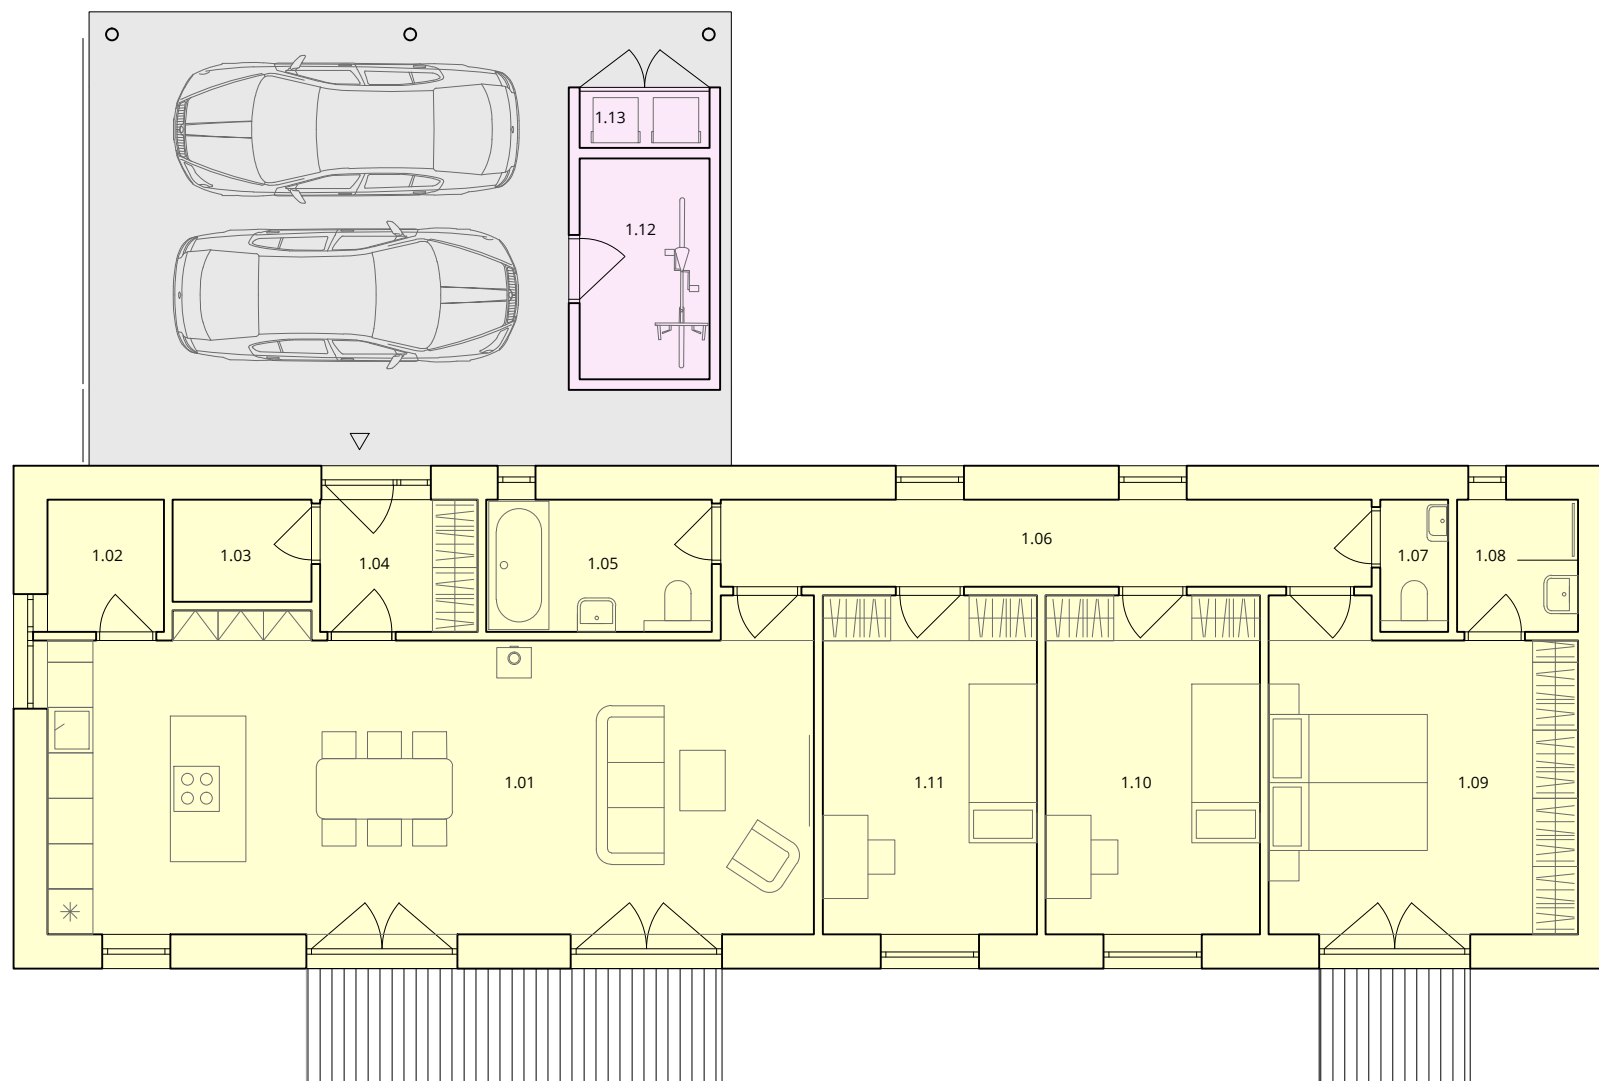

# dům B - MODŘÍN

## LEGENDA MÍSTNOSTÍ 1NP

1.01	obývací pokoj + kuchyň	41,79 m <sup>2</sup>
1.02	komora	2,69 m <sup>2</sup>
1.03	technická místnost	2,48 m <sup>2</sup>
1.04	zádveří	3,92 m <sup>2</sup>
1.05	koupelna I + wc	5,22 m <sup>2</sup>
1.06	hala	9,91 m <sup>2</sup>
1.07	wc	1,58 m <sup>2</sup>
1.08	koupelna II	2,80 m <sup>2</sup>
1.09	ložnice I	17,17 m <sup>2</sup>
1.10	ložnice II	12,72 m <sup>2</sup>
1.11	ložnice III	12,72 m <sup>2</sup>
1.12	venkovní sklad	5,02 m <sup>2</sup>
1.13	odpad	1,38 m <sup>2</sup>