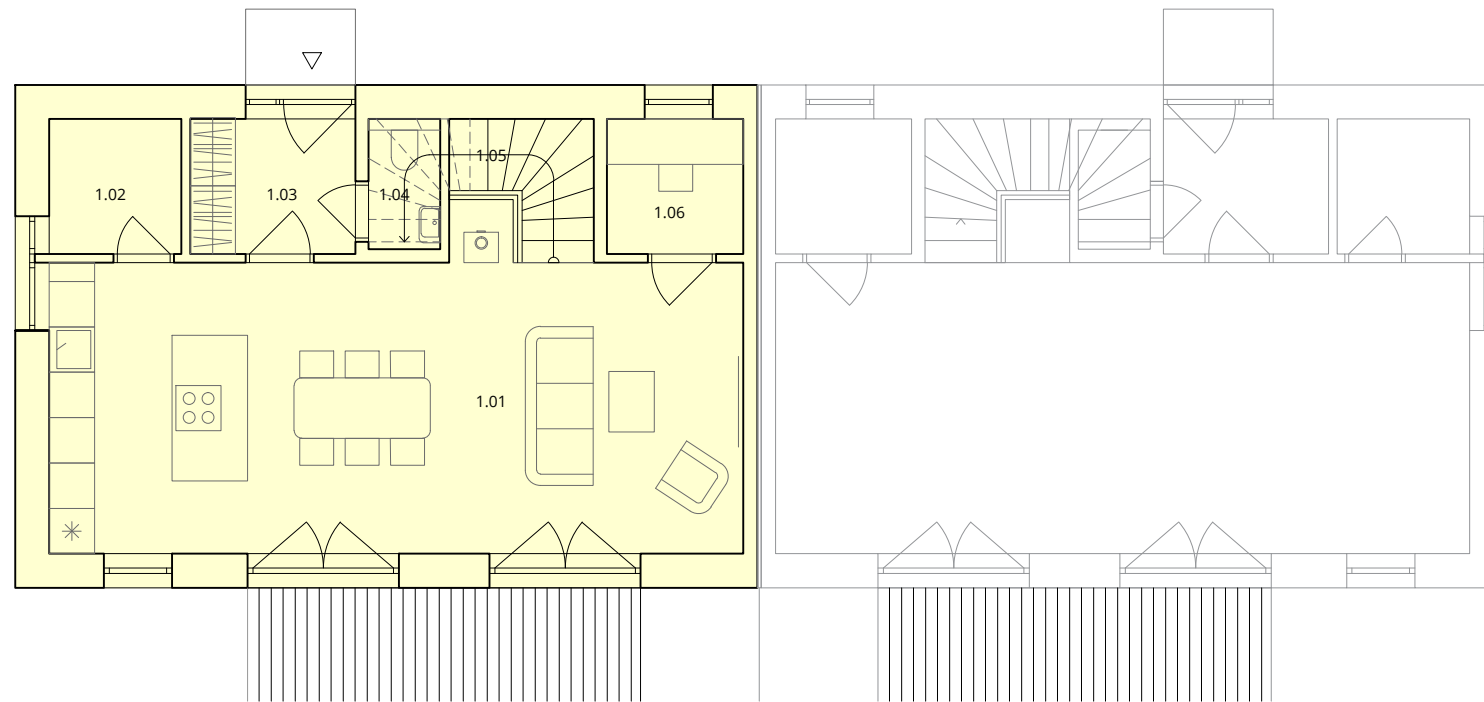

dům C - SMRK "levý"

1.np

LEGENDA MÍSTNOSTÍ 1NP

1.01	obývací pokoj + kuchyň	36,81 m ²
1.02	technická místnost	3,12 m ²
1.03	zádveří	4,18 m ²
1.04	wc I	1,50 m ²
1.05	schodiště	4,64 m ²
1.06	pracovna	3,21 m ²

2.np

LEGENDA MÍSTNOSTÍ 2NP

2.01	hala	5,15 m ²
2.02	ložnice I	11,04 m ²
2.03	ložnice II	12,92 m ²
2.04	koupelna	5,85 m ²
2.05	ložnice III	9,97 m ²