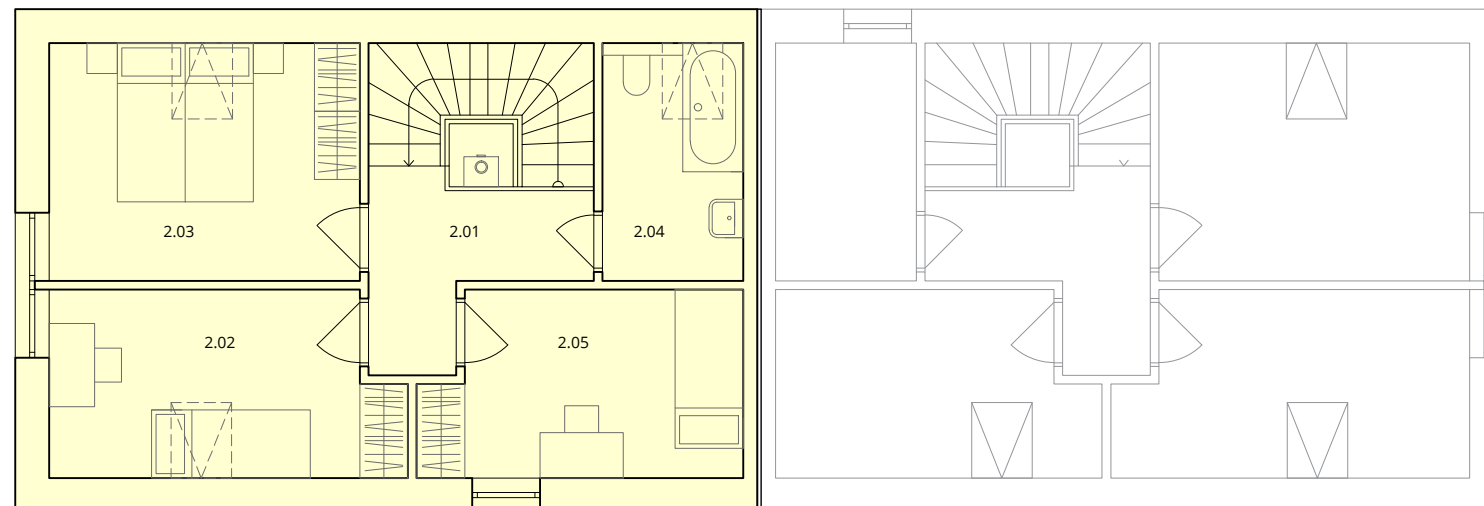

dům C - SMRK "levý"

1.np

LEGENDA MÍSTNOSTÍ 1NP

1.01	obývací pokoj + kuchyň	36,81 m ²
1.02	technická místnost	3,12 m ²
1.03	zádveří	4,18 m ²
1.04	wc I	1,50 m ²
1.05	schodiště	4,64 m ²
1.06	pracovna	3,21 m ²

2.np

LEGENDA MÍSTNOSTÍ 2NP

2.01	hala	5,15 m ²
2.02	ložnice I	11,04 m ²
2.03	ložnice II	12,92 m ²
2.04	koupelna	5,85 m ²
2.05	ložnice III	9,97 m ²