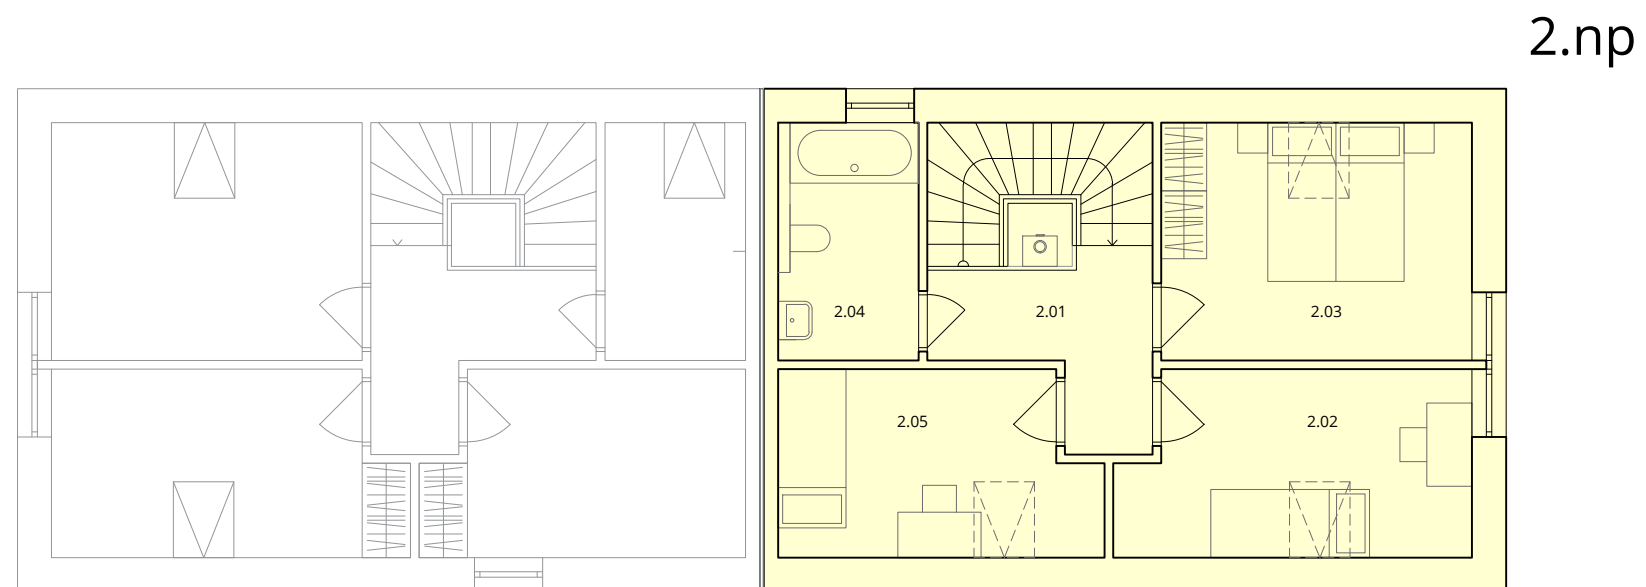

## LEGENDA MÍSTNOSTÍ 1NP

1.01	obývací pokoj + kuchyň	36,81 m <sup>2</sup>
1.02	technická místnost	3,12 m <sup>2</sup>
1.03	zádveří	4,18 m <sup>2</sup>
1.04	wc I	1,50 m <sup>2</sup>
1.05	schodiště	4,64 m <sup>2</sup>
1.06	pracovna	3,21 m <sup>2</sup>

## LEGENDA MÍSTNOSTÍ 2NP

2.01	hala	5,15 m <sup>2</sup>
2.02	ložnice I	11,04 m <sup>2</sup>
2.03	ložnice II	12,92 m <sup>2</sup>
2.04	koupelna	5,85 m <sup>2</sup>
2.05	ložnice III	9,97 m <sup>2</sup>