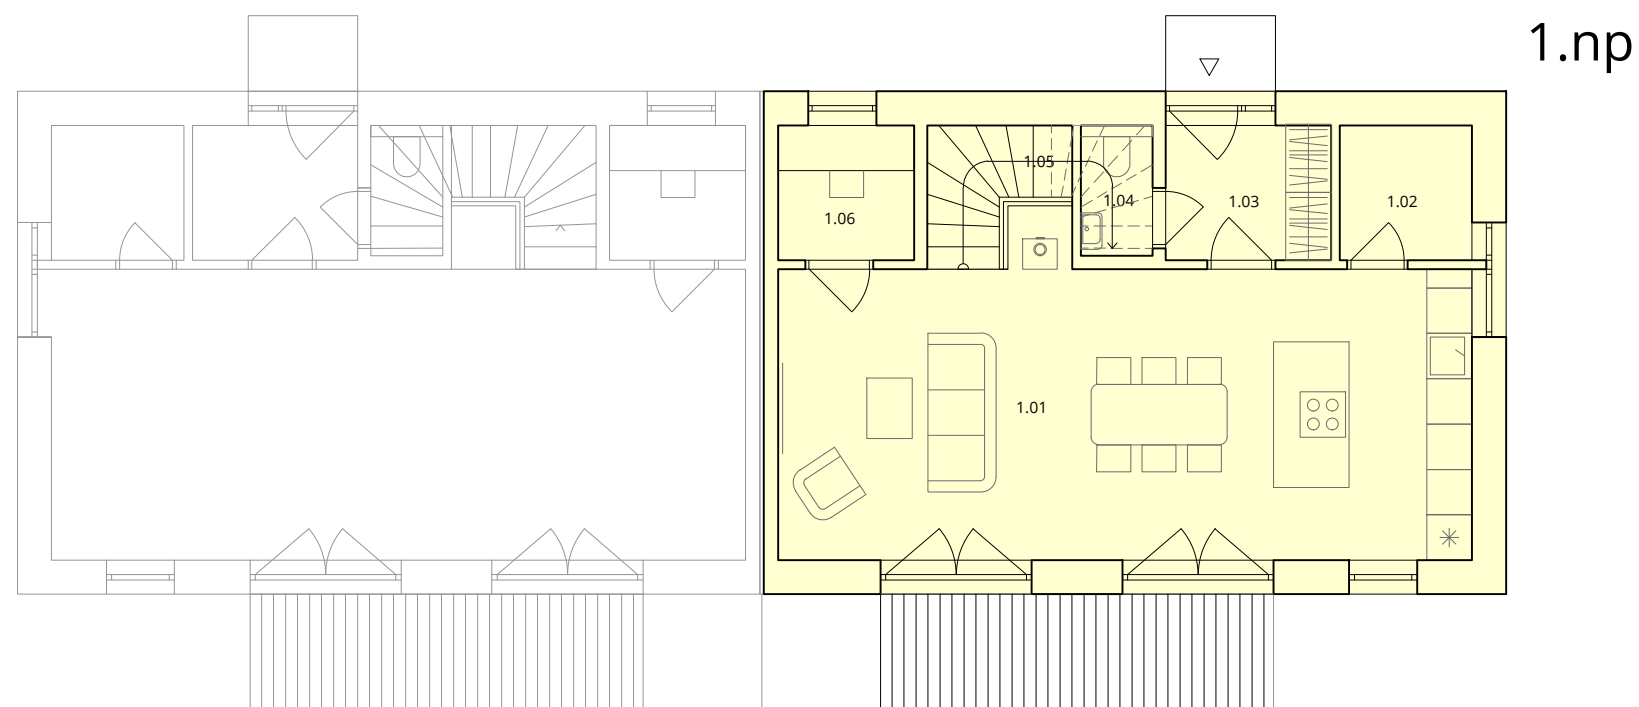

## LEGENDA MÍSTNOSTÍ 1NP

1.01	obývací pokoj + kuchyň	36,81 m <sup>2</sup>
1.02	technická místnost	3,12 m <sup>2</sup>
1.03	zádveří	4,18 m <sup>2</sup>
1.04	wc I	1,50 m <sup>2</sup>
1.05	schodiště	4,64 m <sup>2</sup>
1.06	pracovna	3,21 m <sup>2</sup>

## LEGENDA MÍSTNOSTÍ 2NP

2.01	hala	5,15 m <sup>2</sup>
2.02	ložnice I	11,04 m <sup>2</sup>
2.03	ložnice II	12,92 m <sup>2</sup>
2.04	koupelna	5,85 m <sup>2</sup>
2.05	ložnice III	9,97 m <sup>2</sup>