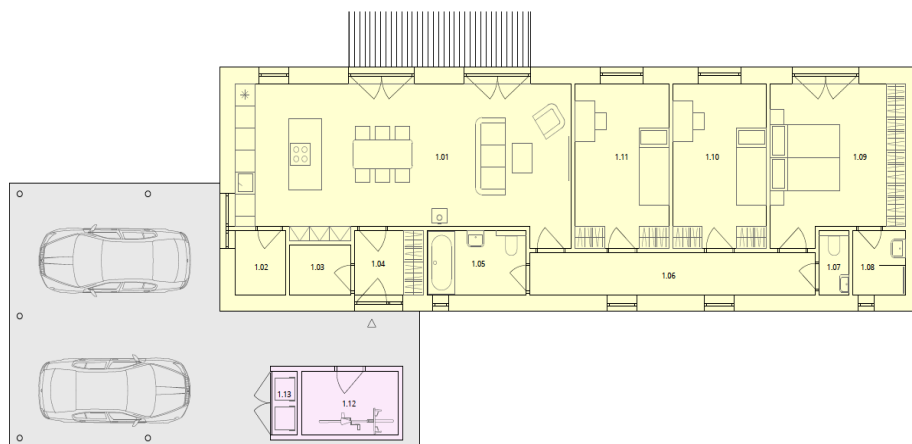

Dům B4

Dispozice: 4+kk

Užitná plocha: 117,94 m²

Rozloha pozemku včetně RD: 1 287 m²

Cena : 12 528 789 Kč

1.01 Obývací pokoj + kuchyň	41,79 m ²
1.02 Komora	2,69 m ²
1.03 Technická místnost	2,48 m ²
1.04 Zádveří	3,92 m ²
1.05 Koupelna 1 + WC	5,22 m ²
1.06 Hala	9,91 m ²
1.07 WC	1,58 m ²

1.08 Koupelna II	2,80 m ²
1.09 Ložnice I	17,17 m ²
1.10 Ložnice II	12,72 m ²
1.11 Ložnice III	12,72 m ²
1.12 Venkovní sklad	5,02 m ²
1.13 Odpad	1,38 m ²

Exklusivní prodejce

DOMY PODLESÍ

prodej@domy.podlesi.cz

+ 420 777 703 009

<https://domy-podlesi.cz>

Schéma půdorysu představuje dispoziční řešení domu. Zobrazené vybavení nábytkem, vestavěné skříně, kuchyňská linka včetně spotřebičů a pračky nejsou součástí dodávky domu. Toto vybavení je zobrazeno pouze pro názornost. Celková podlahová plocha je vypočtena dle nařízení vlády č. 366/201 Sb.