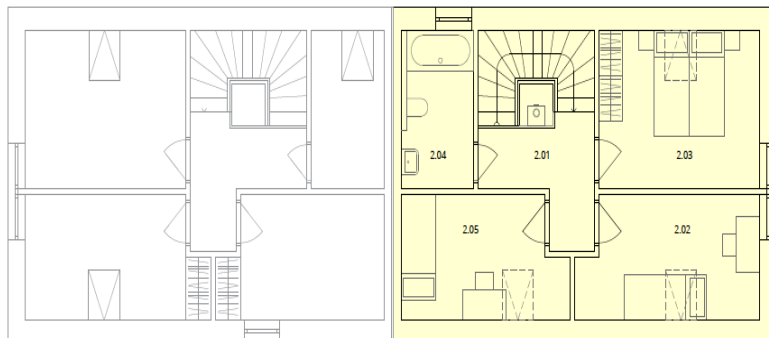

Dům C04

Dispozice: 4+kk

Užitná plocha: 98,69 m²

Rozloha pozemku včetně RD: 365 m²

Cena : 7 336 826 Kč

1.NP

1.NP

1.01 Obývací pokoj + kuchyň	36,81 m²
1.02 Technická místnost	3,12 m²
1.03 Zádveří	4,18 m²
1.04 WC I	1,50 m²
1.05 Schodiště	4,64 m²
1.06 Pracovna	3,21 m²

2.NP

2.NP

2.01 Hala	5,15 m²
2.02 Ložnice I	11,04 m²
2.03 Ložnice II	12,92 m²
2.04 Koupelna	5,85 m²
2.05 Ložnice III	9,97 m²

Exklusivní prodejce

DOMY PODLEŠÍ
prodej@domy.podlesi.cz
 + 420 777 703 009
<https://domy-podlesi.cz>

Schéma půdorysu představuje dispoziční řešení domu. Zobrazené vybavení nábytkem, vestavěné skříně, kuchyňská linka včetně spotřebičů a pračky nejsou součástí dodávky domu. Toto vybavení je zobrazeno pouze pro názornost. Celková podlahová plocha je vypočtena dle nařízení vlády č. 366/201 Sb.