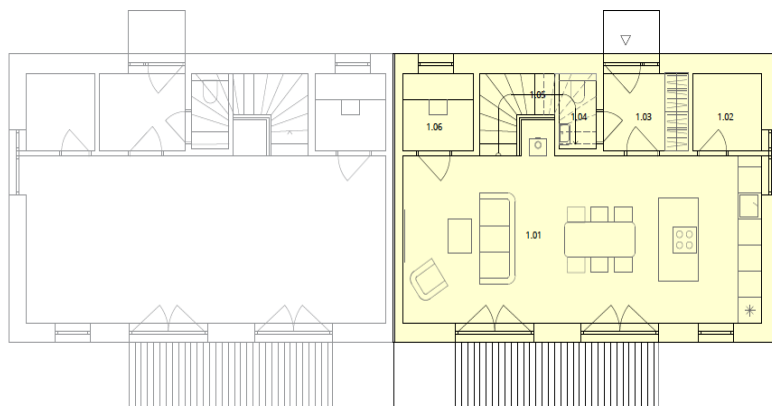

Dům C04

Dispozice: 4+kk

Užitná plocha: 98,69 m²

Rozloha pozemku včetně RD: 365 m²

Cena : 7 336 826 Kč

1.NP

1.NP

1.01 Obývací pokoj + kuchyň	36,81 m²
1.02 Technická místnost	3,12 m²
1.03 Zádveří	4,18 m²
1.04 WC I	1,50 m²
1.05 Schodiště	4,64 m²
1.06 Pracovna	3,21 m²

2.NP

2.NP

2.01 Hala	5,15 m²
2.02 Ložnice I	11,04 m²
2.03 Ložnice II	12,92 m²
2.04 Koupelna	5,85 m²
2.05 Ložnice III	9,97 m²

Exklusivní prodejce

DOMY PODLEŠÍ
prodej@domy.podlesi.cz
 + 420 777 703 009
<https://domy-podlesi.cz>

Schéma půdorysu představuje dispoziční řešení domu. Zobrazené vybavení nábytkem, vestavěné skříně, kuchyňská linka včetně spotřebičů a pračky nejsou součástí dodávky domu. Toto vybavení je zobrazeno pouze pro názornost. Celková podlahová plocha je vypočtena dle nařízení vlády č. 366/201 Sb.