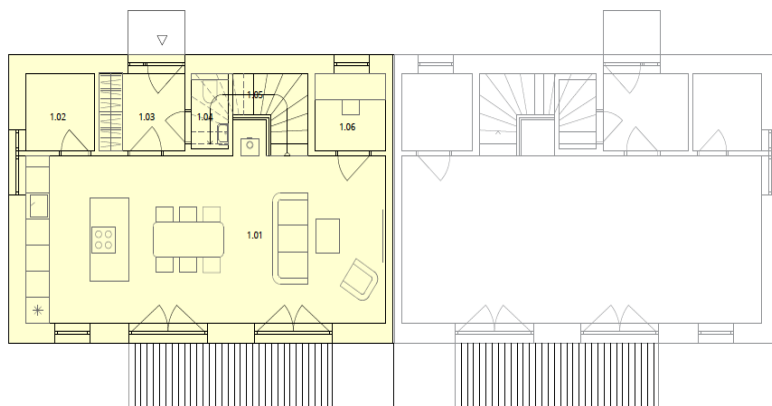

Dům C07

Dispozice: 4+kk

Užitná plocha: 98,69 m²

Rozloha pozemku včetně RD: 445 m²

Cena : 7 559 613 Kč

1.NP

1.NP

1.01 Obývací pokoj + kuchyň	36,81 m²
1.02 Technická místnost	3,12 m²
1.03 Závěří	4,18 m²
1.04 WC I	1,50 m²
1.05 Schodiště	4,64 m²
1.06 Pracovna	3,21 m²

2.NP

2.NP

2.01 Hala	5,15 m²
2.02 Ložnice I	11,04 m²
2.03 Ložnice II	12,92 m²
2.04 Koupelna	5,85 m²
2.05 Ložnice III	9,97 m²

Exklusivní prodejce

DOMY PODLEŠÍ

prodej@domy.podlesi.cz

+ 420 777 703 009

<https://domy-podlesi.cz>

Schéma půdorysu představuje dispoziční řešení domu. Zobrazené vybavení nábytkem, vestavěné skříně, kuchyňská linka včetně spotřebičů a pračky nejsou součástí dodávky domu. Toto vybavení je zobrazeno pouze pro názornost. Celková podlahová plocha je vypočtena dle nařízení vlády č. 366/201 Šb.