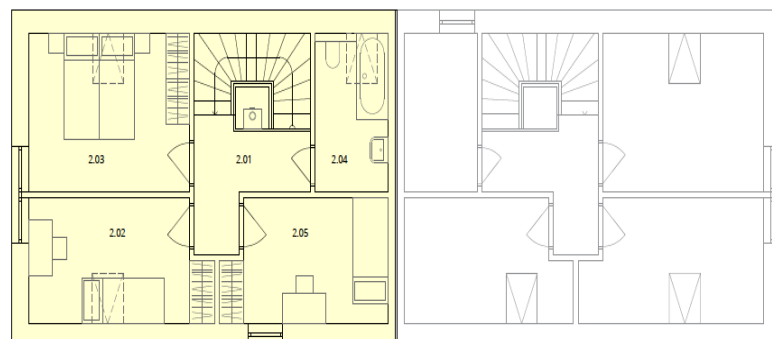

Dům C07

Dispozice: 4+kk

Užitná plocha: 98,69 m²

Rozloha pozemku včetně RD: 445 m²

Cena : 7 559 613 Kč

1.NP

1.NP

1.01 Obývací pokoj + kuchyň	36,81 m²
1.02 Technická místnost	3,12 m²
1.03 Závěří	4,18 m²
1.04 WC I	1,50 m²
1.05 Schodiště	4,64 m²
1.06 Pracovna	3,21 m²

2.NP

2.NP

2.01 Hala	5,15 m²
2.02 Ložnice I	11,04 m²
2.03 Ložnice II	12,92 m²
2.04 Koupelna	5,85 m²
2.05 Ložnice III	9,97 m²

Exklusivní prodejce

DOMY PODLEŠÍ

prodej@domy.podlesi.cz

+ 420 777 703 009

<https://domy-podlesi.cz>

Schéma půdorysu představuje dispoziční řešení domu. Zobrazené vybavení nábytkem, vestavěné skříně, kuchyňská linka včetně spotřebičů a pračky nejsou součástí dodávky domu. Toto vybavení je zobrazeno pouze pro názornost. Celková podlahová plocha je vypočtena dle nařízení vlády č. 366/201 Šb.