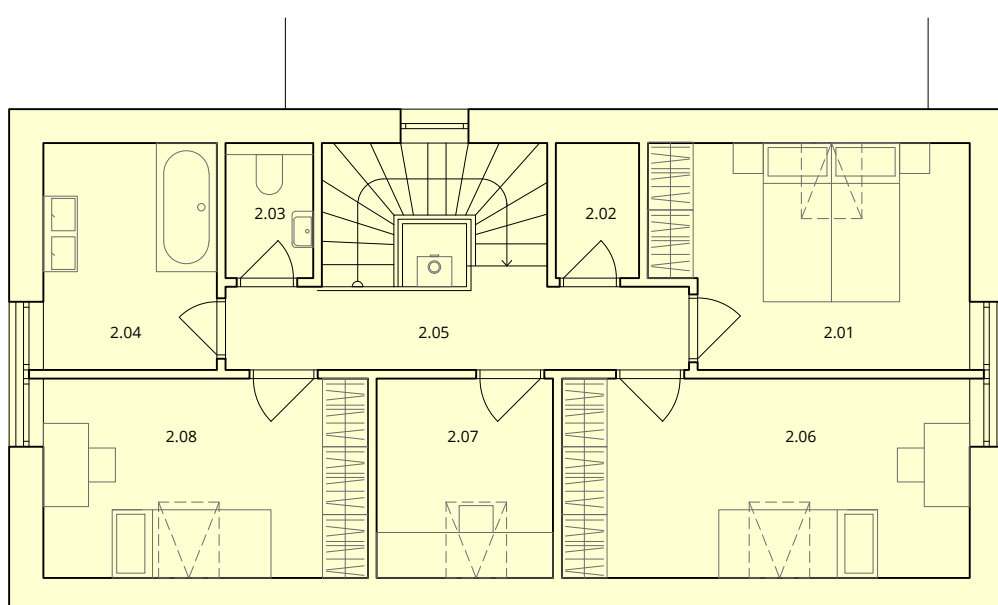

1.np

LEGENDA MÍSTNOSTÍ 1NP

1.01	obývací pokoj + kuchyň	34,63 m ²
1.02	komora	2,55 m ²
1.03	technická místnost	2,53 m ²
1.04	zádveří	4,47 m ²
1.05	wc I	1,50 m ²
1.06	schodiště	4,63 m ²
1.07	šatna	2,76 m ²
1.08	koupelna + wc	3,30 m ²
1.09	ložnice I	14,12 m ²
1.10	venkovní sklad	5,02 m ²
1.11	odpad	1,38 m ²

2.np

LEGENDA MÍSTNOSTÍ 2NP

2.01	ložnice II	11,96 m ²
2.02	sklad	1,96 m ²
2.03	wc II	1,89 m ²
2.04	koupelna II	7,19 m ²
2.05	hala	6,63 m ²
2.06	ložnice III	11,31 m ²
2.07	pracovna	6,15 m ²
2.08	ložnice IV	14,21 m ²