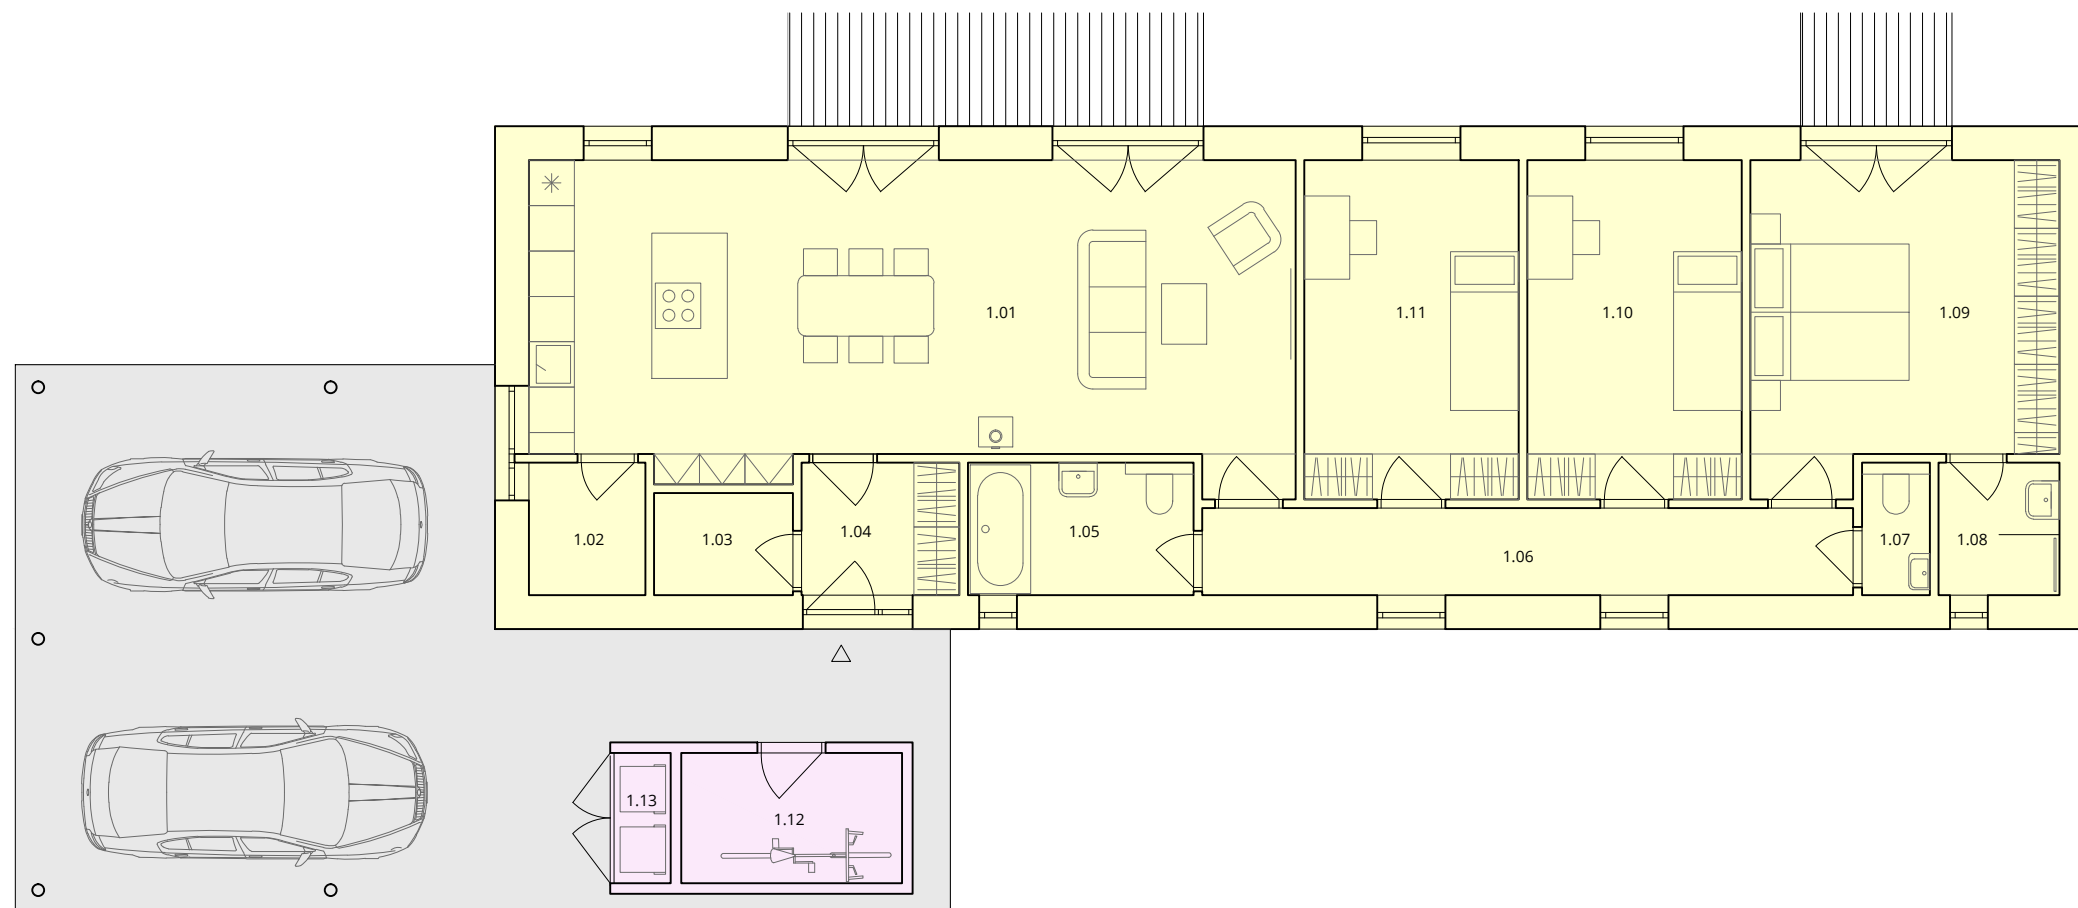

dům B4 MODŘÍN

LEGENDA MÍSTNOSTÍ 1NP

1.01	obývací pokoj + kuchyň	41,79 m ²
1.02	komora	2,69 m ²
1.03	technická místnost	2,48 m ²
1.04	zádveří	3,92 m ²
1.05	koupelna I + wc	5,22 m ²
1.06	hala	9,91 m ²
1.07	wc	1,58 m ²
1.08	koupelna II	2,80 m ²
1.09	ložnice I	17,17 m ²
1.10	ložnice II	12,72 m ²
1.11	ložnice III	12,72 m ²
1.12	venkovní sklad	5,02 m ²
1.13	odpad	1,38 m ²