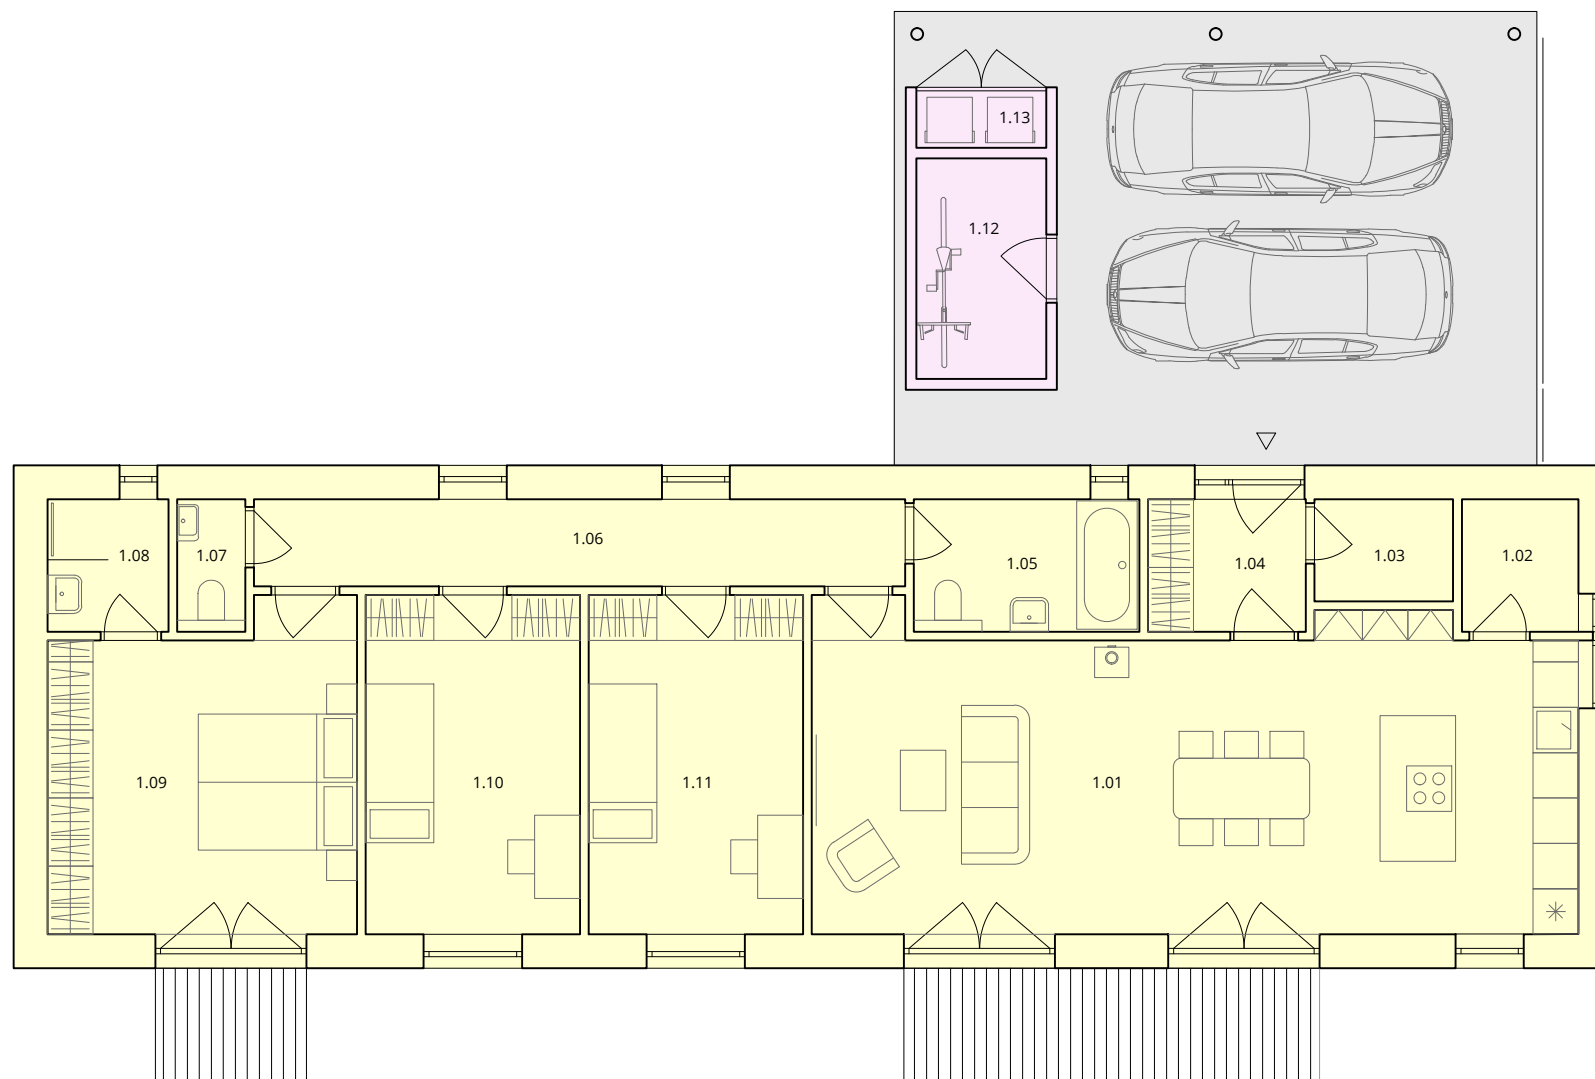

dům B5,B6,B7 MODŘÍN

LEGENDA MÍSTNOSTÍ 1NP

1.01	obývací pokoj + kuchyň	41,79 m ²
1.02	komora	2,69 m ²
1.03	technická místnost	2,48 m ²
1.04	zádveří	3,92 m ²
1.05	koupelna I + wc	5,22 m ²
1.06	hala	9,91 m ²
1.07	wc	1,58 m ²
1.08	koupelna II	2,80 m ²
1.09	ložnice I	17,17 m ²
1.10	ložnice II	12,72 m ²
1.11	ložnice III	12,72 m ²
1.12	venkovní sklad	5,02 m ²
1.13	odpad	1,38 m ²